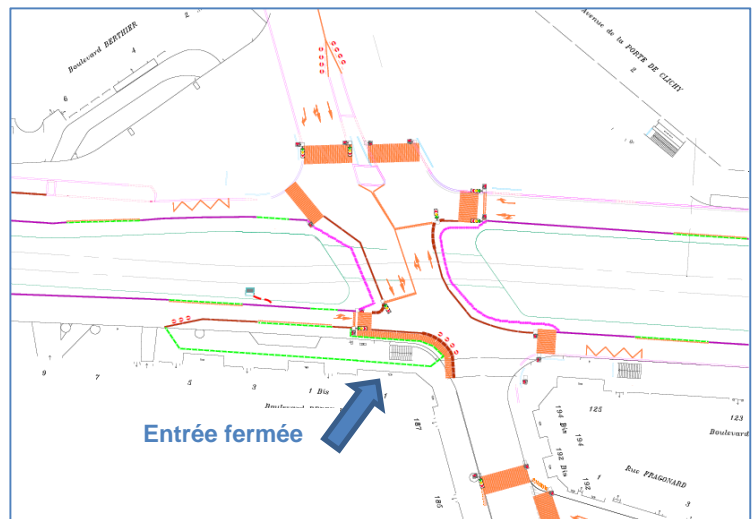

Flash info

L'ÉQUIPE CHANTIER VOUS INFORME SUR LE PROLONGEMENT DU TRAMWAY JUSQU'À LA PORTE D'ASNIÈRES

17^e

FERMETURE DE L'ACCES A LA LIGNE 13 STATION « PORTE DE CLICHY »

Avenue de Clichy et angle Berthier

Du 25 septembre 2017 à fin décembre 2017*

Un réaménagement de la bouche de métro de la ligne 13 entrainera la fermeture de l'accès à la station situé au sud-ouest de la porte de Clichy.

Par conséquent, la station « porte de Clichy » reste accessible par le côté sud-est du boulevard Bessières et le cheminement piétons conservé des 2 côtés de l'avenue de Clichy.

Nous vous remercions de votre compréhension.

L'équipe de proximité.

*Ces dates sont susceptibles d'être modifiées en fonction de l'avancée des travaux

+ d'infos

INFO TRAM
01 40 09 57 00
Prix d'un appel local à partir d'un poste fixe
tramway.paris.fr

MAIRIE DE PARIS
39 75 Prix d'un appel local
à partir d'un poste fixe
paris.fr

RATP
34 24
(coût d'un appel local)
ratp.fr

MAIRIE DE PARIS

Île de France