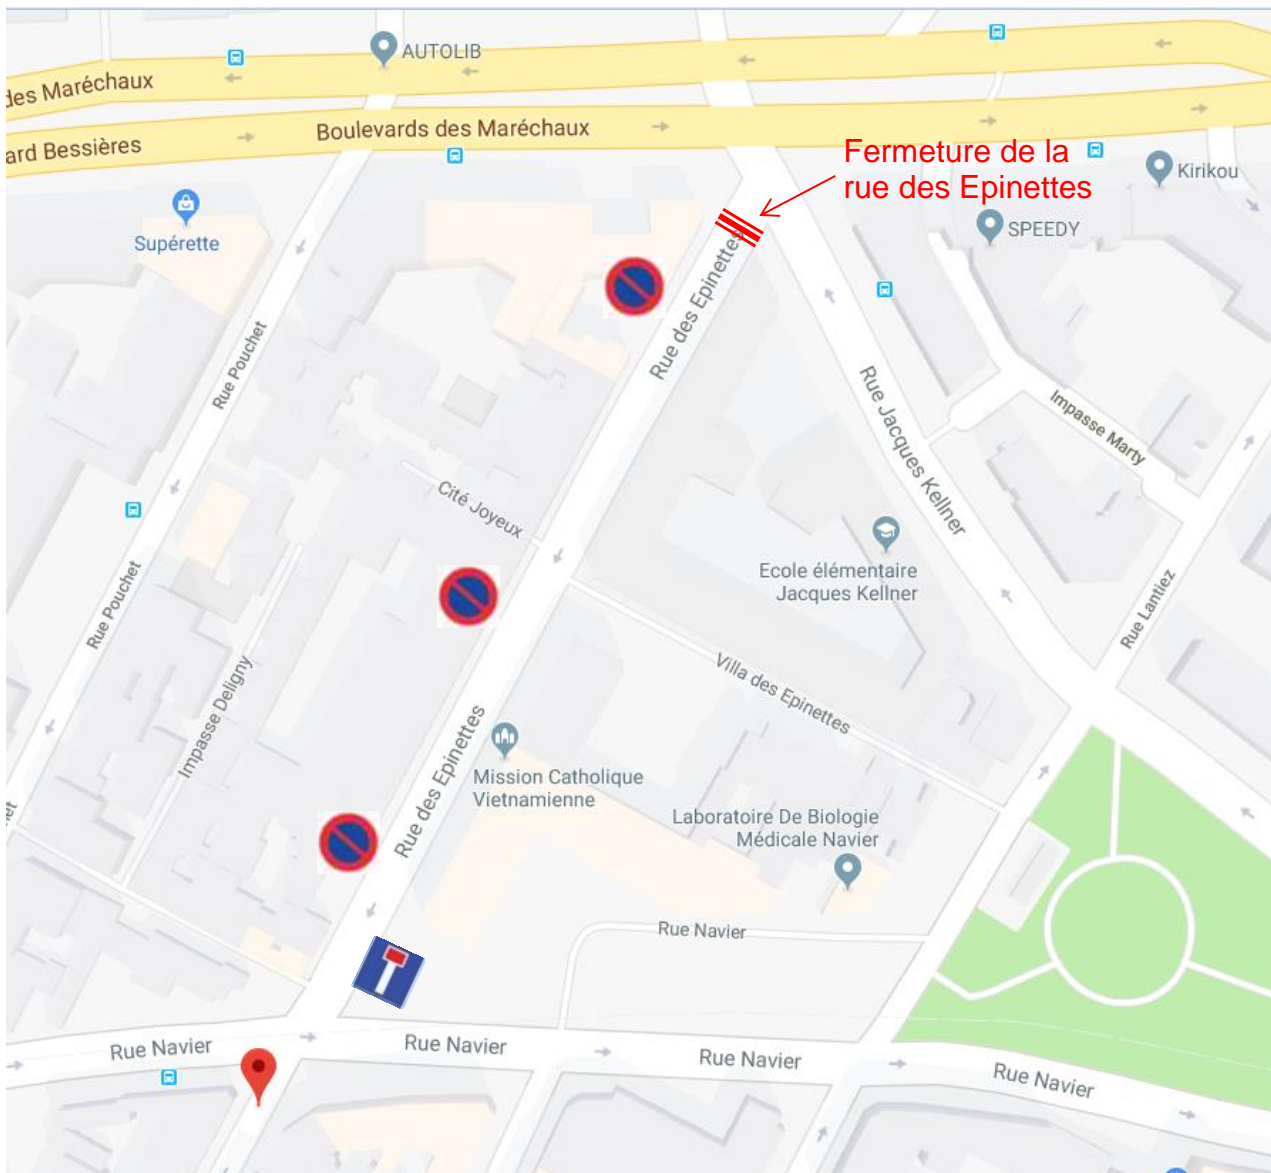

Flash info T3

L'ÉQUIPE CHANTIER VOUS INFORME SUR LE PROLONGEMENT DU TRAMWAY JUSQU'À LA PORTE D'ASNIÈRES

17^e

+ d'infos

INFO TRAM
01 40 09 57 00
Prix d'un appel local à partir d'un poste fixe
tramway.paris.fr

MAIRIE DE PARIS
39 75 Prix d'un appel local
à partir d'un poste fixe
paris.fr

RATP
34 24
(coût d'un appel local)
ratp.fr

MAIRIE DE PARIS

îledeFrance