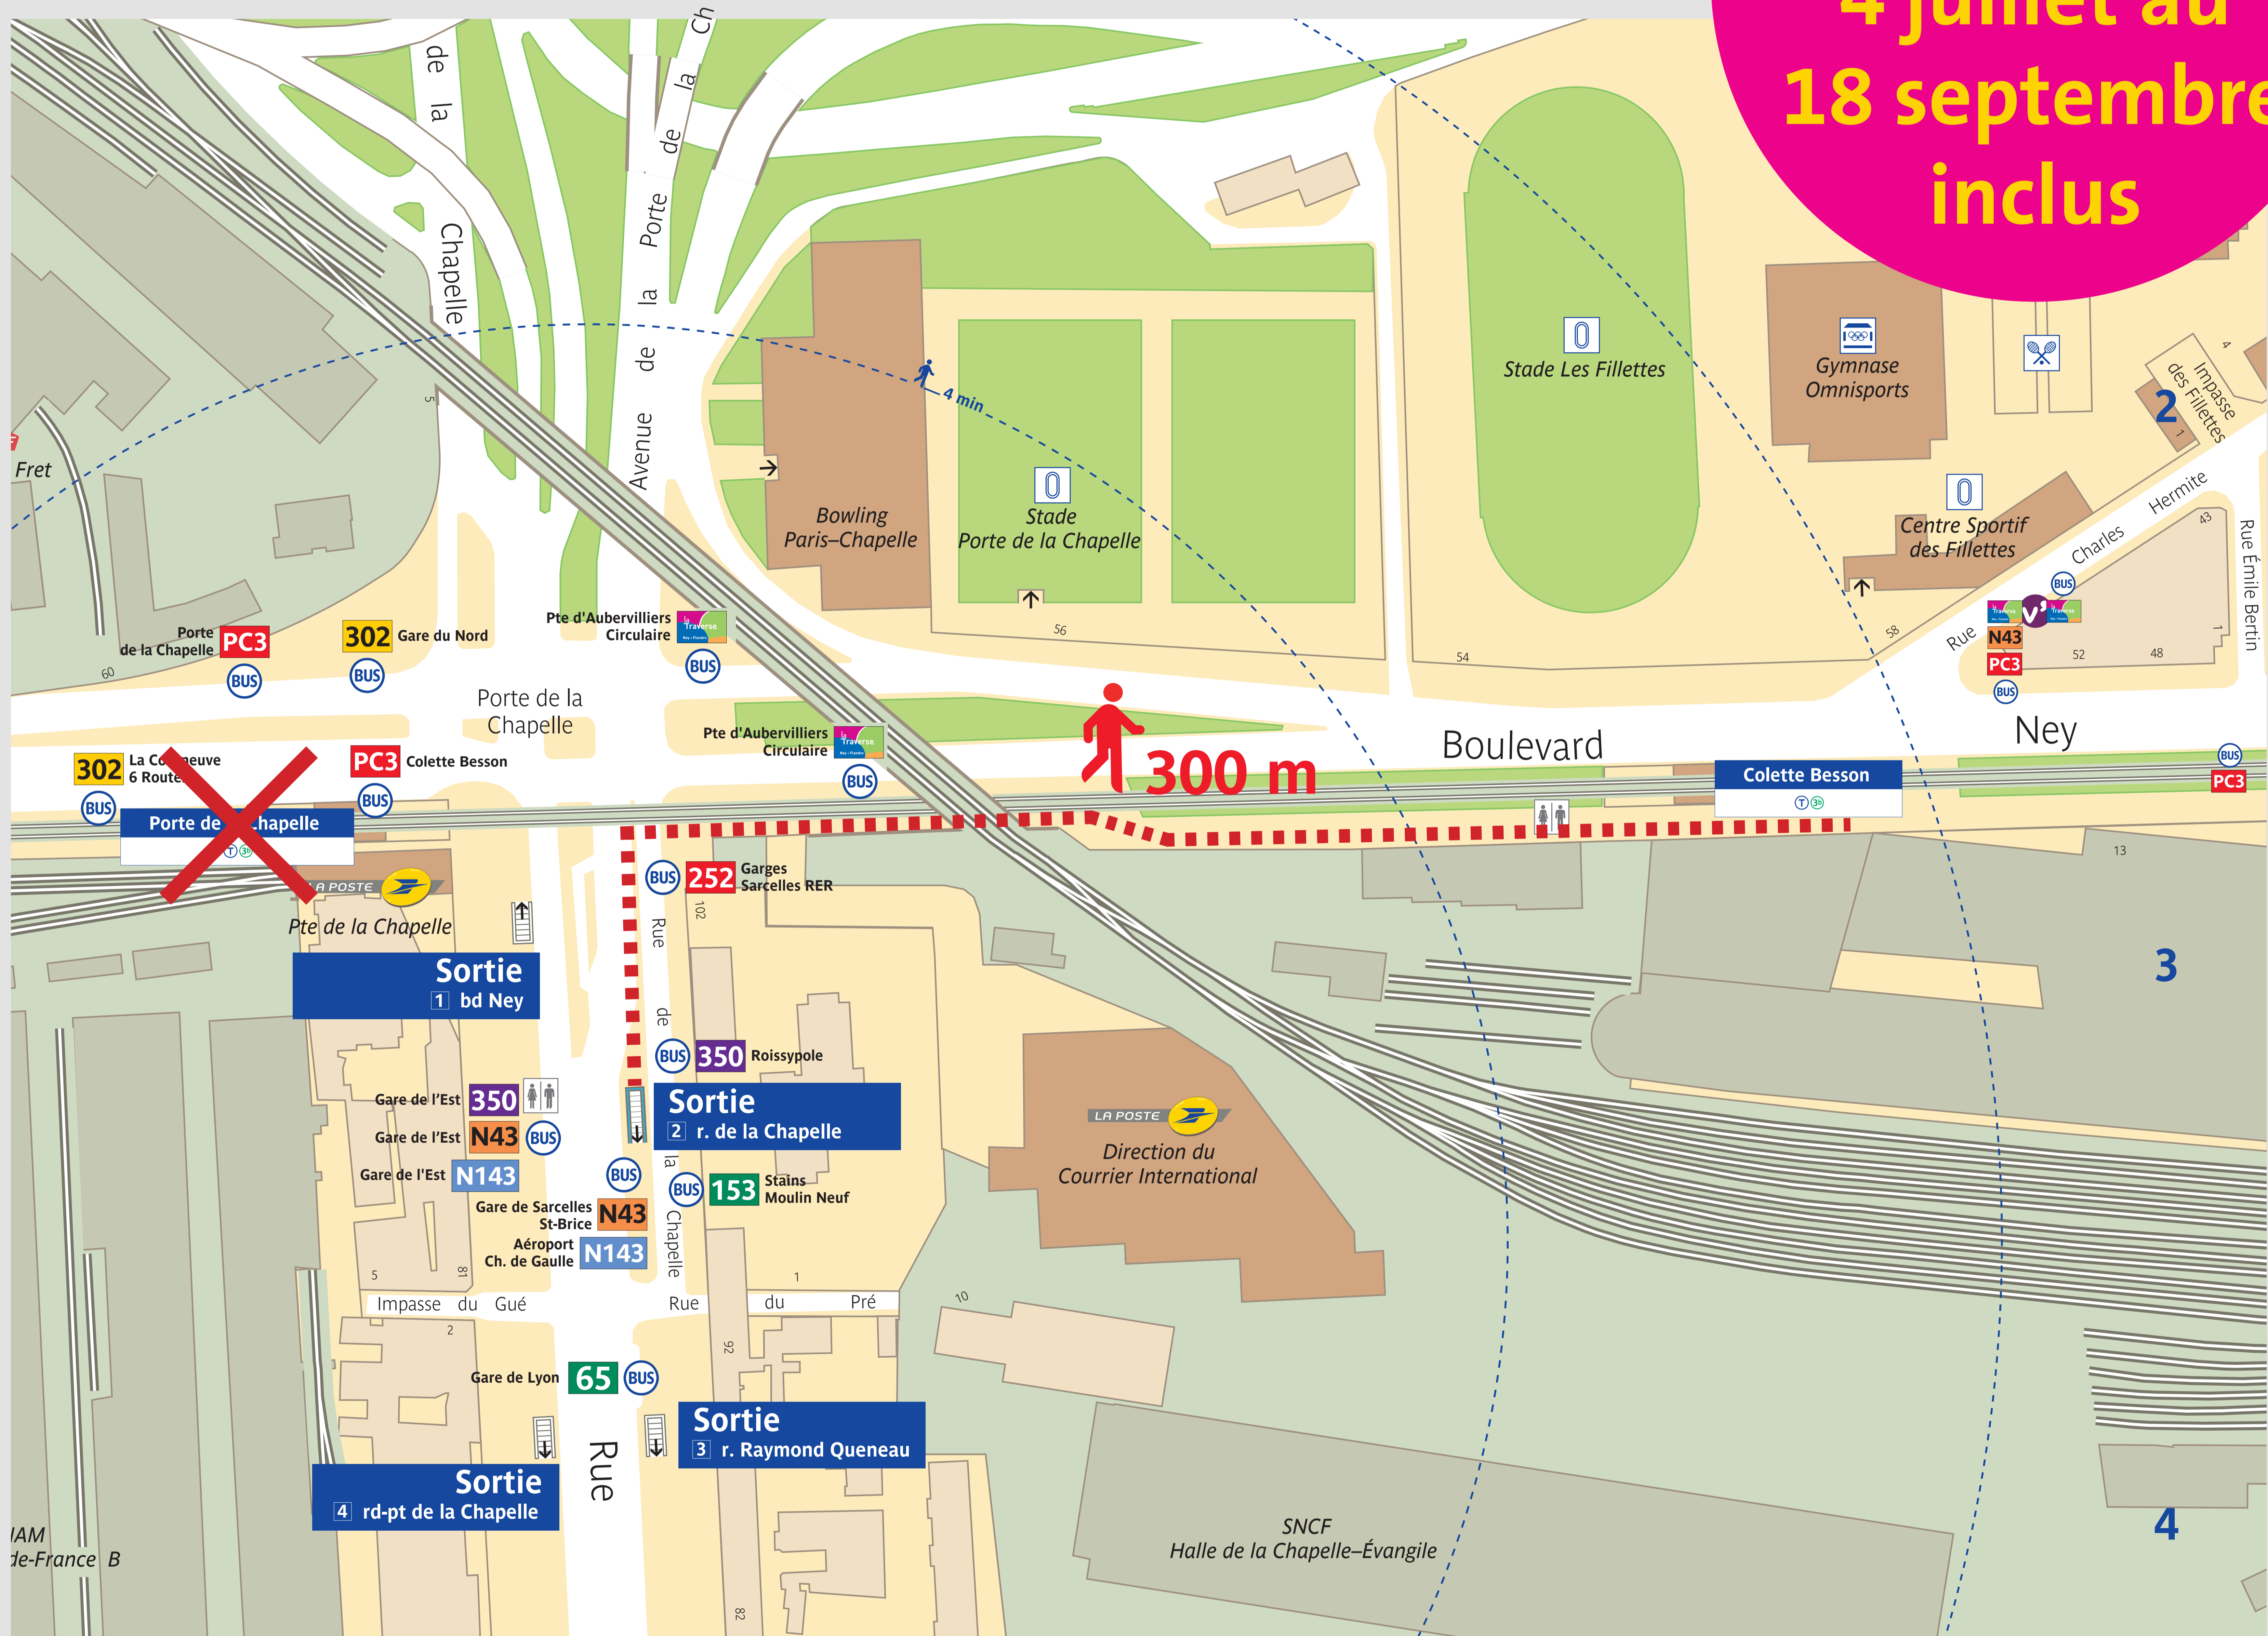

PROLONGEMENT DU TRAMWAY JUSQU'À LA PORTE D'ASNIÈRES

Du 4 juillet au 18 septembre 2016 inclus

Le terminus du T3b est déplacé à la station précédente « Colette Besson ».

**Terminus
provisoire du
4 juillet au
18 septembre
inclus**

➔ Pour rejoindre les stations « Porte de la Chapelle » ou « Colette Besson »
prendre le bus PC3 ou marcher à pieds (300 mètres de marche).

+ d'infos

INFO TRAM
0140 09 57 00
Prix d'un appel local à partir d'un poste fixe
tramway.paris.fr